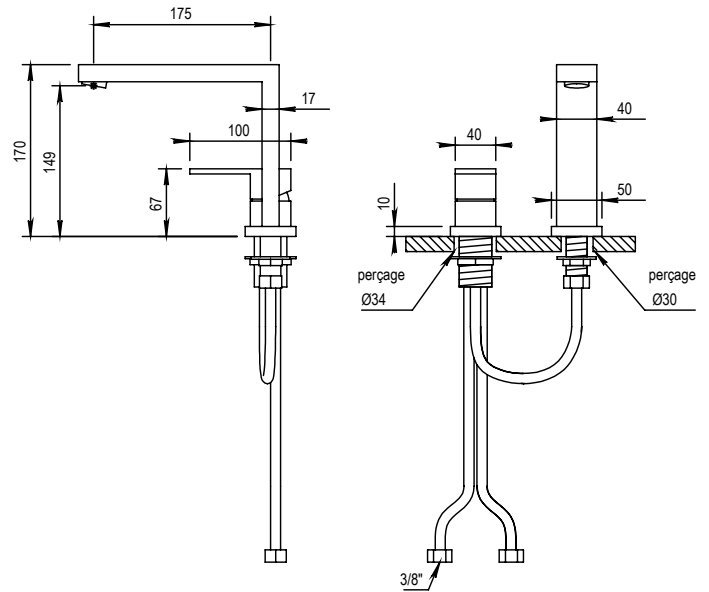

Réf. **80.707E2**

Mitigeur lavabo 2 trous

CARACTÉRISTIQUES

Mitigeur lavabo 2 trous avec vidage clic-clac
2 hole basin mixer with up and down drain

20 ACC LY 791

FINITION USUELLE