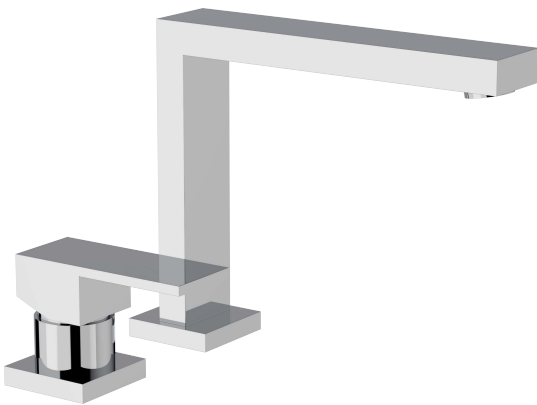

Réf. **80.707E2**

Mitigeur lavabo 2 trous

CARACTÉRISTIQUES

Mitigeur lavabo 2 trous avec vidage clic-clac
2 hole basin mixer with up and down drain

20 ACC LY 791

FINITION USUELLE