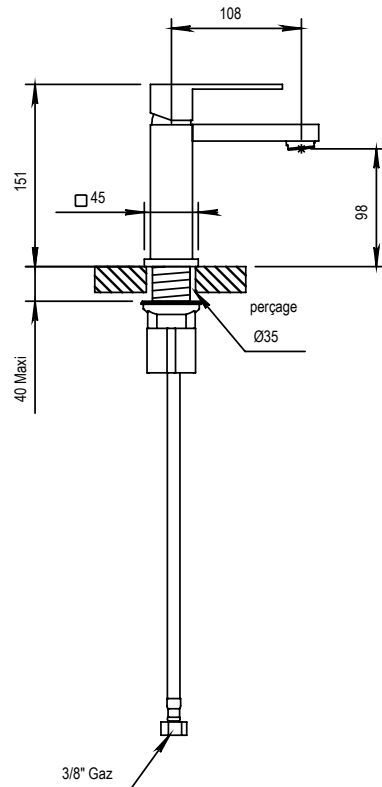

Réf. **80.709E2**

Mitigeur lavabo monotrou complet, bec longueur 108 mm

CARACTÉRISTIQUES

Mitigeur lavabo monotrou complet avec vidage clic-clac et raccords flexibles - Bec longueur 108 mm

Single lever basin mixer with up and down drain, flexible hoses - Spout length 108 mm