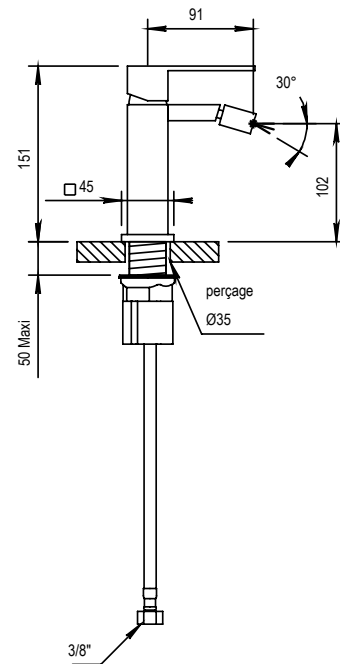

Réf. **80.711E2**

Mitigeur bidet avec vidage clic-clac

CARACTÉRISTIQUES

Mitigeur bidet avec vidage clic-clac, raccords flexibles
Single lever basin bidet with up and down drain, flexible hoses

20 ACC LY 791