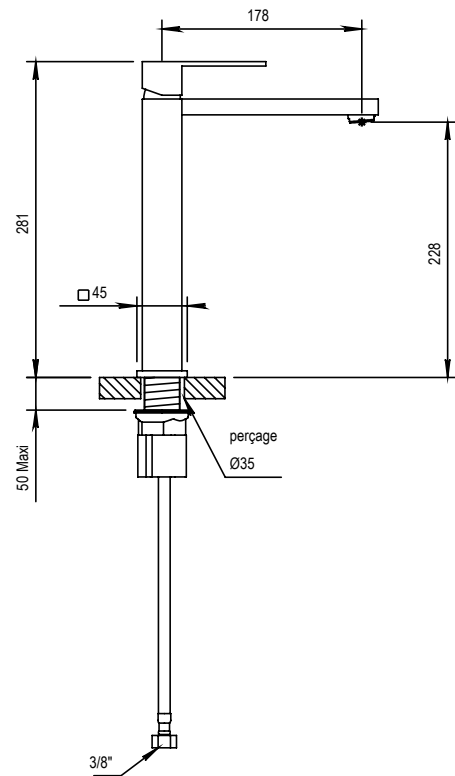

Réf. **80.719E2**

Mitigeur lavabo monotrou réhaussé complet, bec longueur 178 mm

CARACTÉRISTIQUES

Mitigeur lavabo monotrou réhaussé complet avec vidage clic-clac et raccords flexibles - Bec longueur 178 mm

Single lever basin mixer - Extended version, with up and down drain, flexible hoses - Spout length 178 mm

20 ACC LY 791

FINITION USUELLE

CH Chrome
Chrome

FINITIONS DÉCORATIONS

CT Cuivre Satiné
Copper Satin