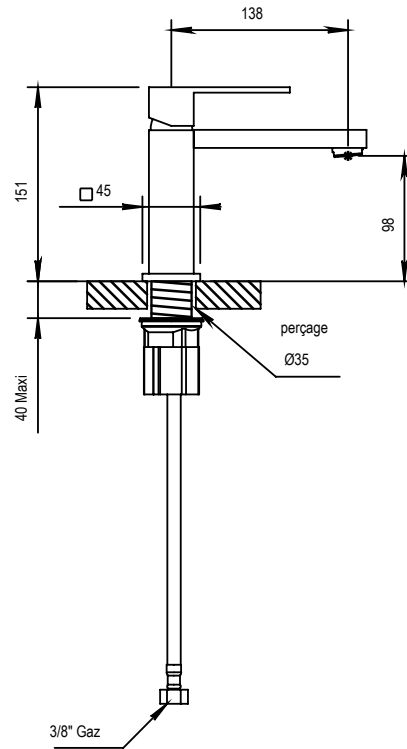

Réf. **80.729E2**

Mitigeur lavabo monotrou complet, bec longueur 138 mm

CARACTÉRISTIQUES

Mitigeur lavabo monotrou complet avec vidage clic-clac et raccords flexibles - Bec longueur 138 mm

Single lever basin mixer with up and down drain, flexible hoses - Spout length 138 mm

20 ACC LY 791

FINITION USUELLE

CH Chrome
Chrome

FINITIONS DÉCORATIONS

CT Cuivre Satiné
Copper Satin

NS Nickel Satiné
Nickel Satin

LS Laiton Satiné
Soft Brass

NO Noir Mat
Black