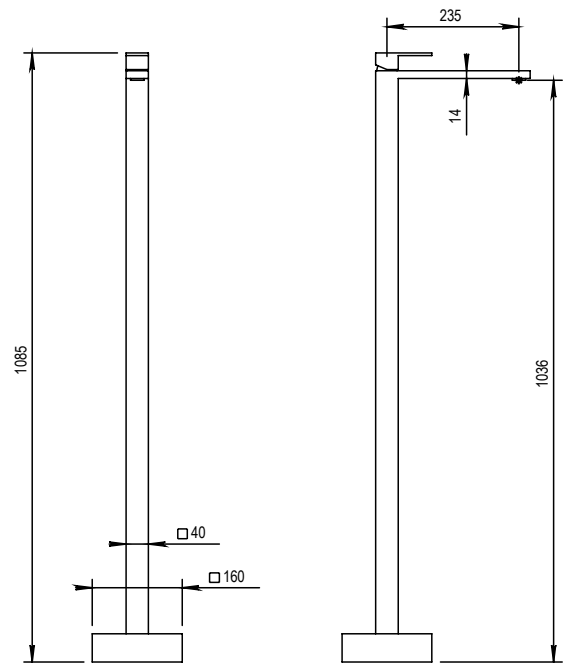

Réf.  
**80.730E2**

**Mitigeur lavabo sur colonne complet**

**CARACTÉRISTIQUES**

Mitigeur lavabo sur colonne complet  
*Complete single lever basin mixer + pipe for free standing*

20 ACC LY 791

**FINITION USUELLE**