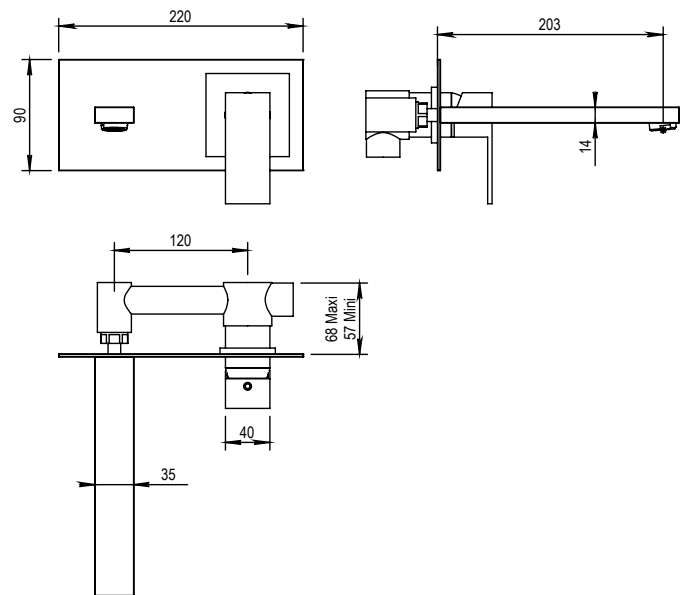

Réf. **80.763E2**

Mitigeur lavabo mural complet à encastrer

CARACTÉRISTIQUES

Mitigeur lavabo mural complet à encastrer
Concealed wall single lever basin mixer

20 ACC LY 791

FINITION USUELLE