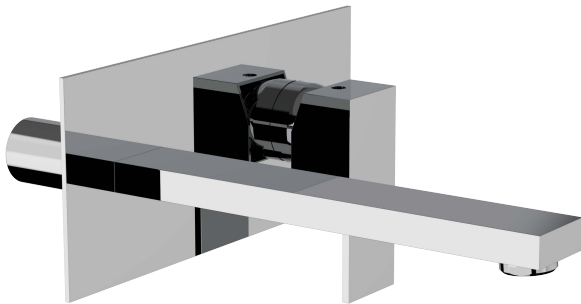

Réf. **80.763E2**

Mitigeur lavabo mural complet à encastrer

CARACTÉRISTIQUES

Mitigeur lavabo mural complet à encastrer
Concealed wall single lever basin mixer

20 ACC LY 791

FINITION USUELLE