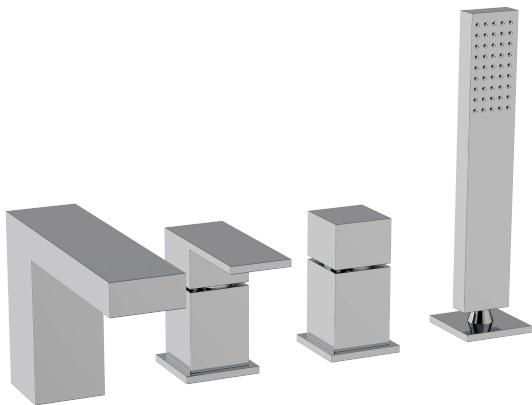

Réf. **80.766E2**

Mitigeur bain-douche - 4 trous avec inverseur, douchette et flexible

CARACTÉRISTIQUES

Mitigeur bain-douche - 4 trous avec inverseur, douchette et flexible
 Bath-shower mixer - 4 ways with diverter, handshower and flexible hose