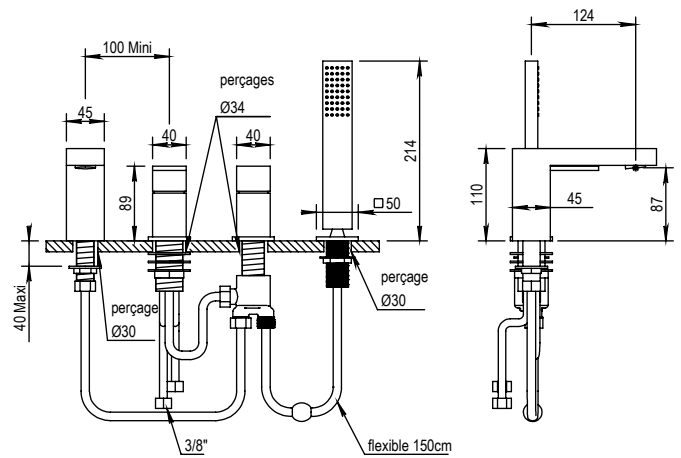

Réf. **80.766E2**

Mitigeur bain-douche - 4 trous avec inverseur, douchette et flexible

CARACTÉRISTIQUES

Mitigeur bain-douche - 4 trous avec inverseur, douchette et flexible
 Bath-shower mixer - 4 ways with diverter, handshower and flexible hose

20 ACC LY 791

FINITION USUELLE

FINITIONS DÉCORATIONS