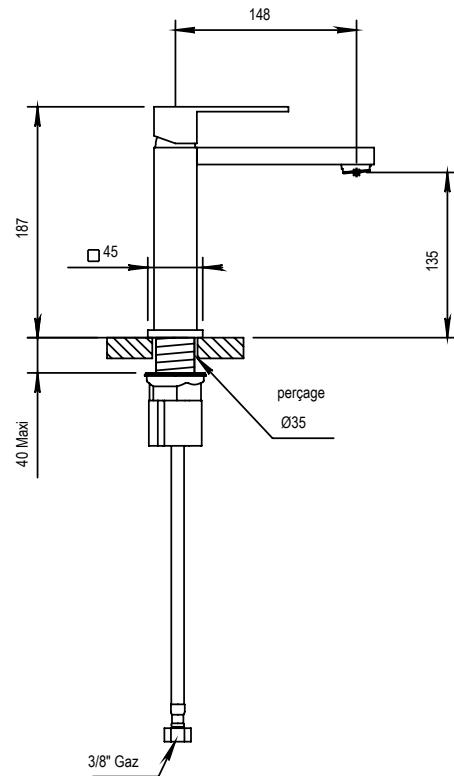

Réf. **80.769E2**

Mitigeur lavabo monotrou complet, bec longueur 148 mm

**CARACTÉRISTIQUES**

Mitigeur lavabo monotrou complet avec vidage clic-clac et raccords flexibles - Bec longueur 148 mm

Single lever basin mixer with up and down drain, flexible hoses - Spout length 148 mm

20 ACC LY 791

**FINITION USUELLE**

**CH** Chrome  
Chrome

**FINITIONS DÉCORATIONS**

**CT** Cuivre Satiné  
Copper Satin

**NS** Nickel Satiné  
Nickel Satin

**LS** Laiton Satiné  
Soft Brass

**NO** Noir Mat  
Black