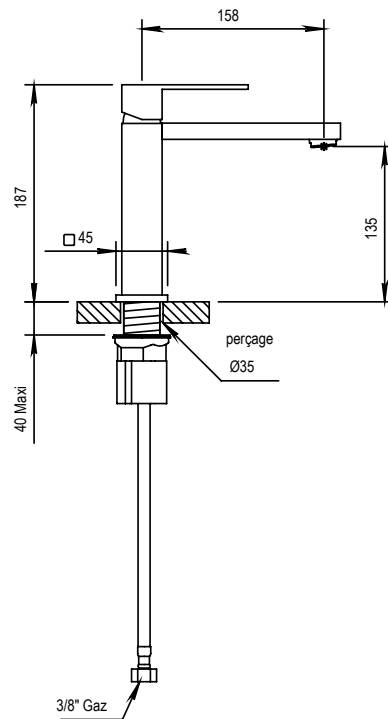

Réf. **80.779E2**

Mitigeur lavabo monotrou complet, bec longueur 158 mm

**CARACTÉRISTIQUES**

Mitigeur lavabo monotrou complet avec vidage clic-clac et raccords flexibles - Bec longueur 158 mm

Single lever basin mixer with up and down drain, flexible hoses - Spout length 158 mm

20 ACC LY 791

**FINITION USUELLE**

**CH** Chrome  
Chrome

**FINITIONS DÉCORATIONS**

**CT** Cuivre Satiné  
Copper Satin

**NS** Nickel Satiné  
Nickel Satin

**LS** Laiton Satiné  
Soft Brass

**NO** Noir Mat  
Black