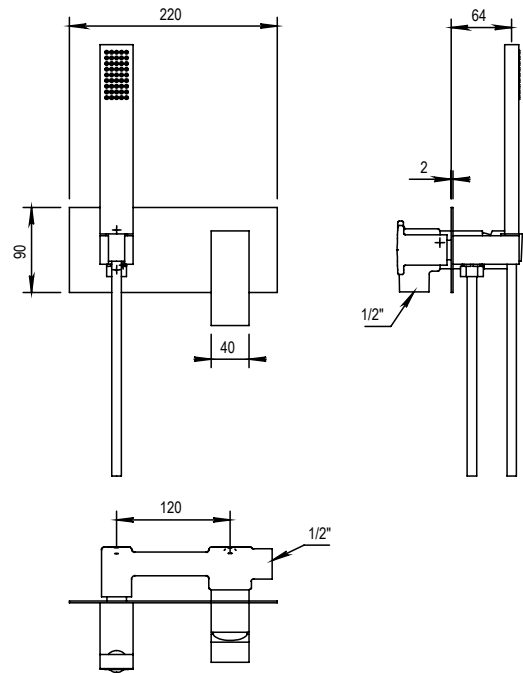

Réf. **80.782E2**

Commande mitigeur douche murale + douchette + flexible

CARACTÉRISTIQUES

Commande mitigeur douche murale + douchette + flexible
 Wall-mounted shower mixer + hand shower + flexible

FINITION USUELLE