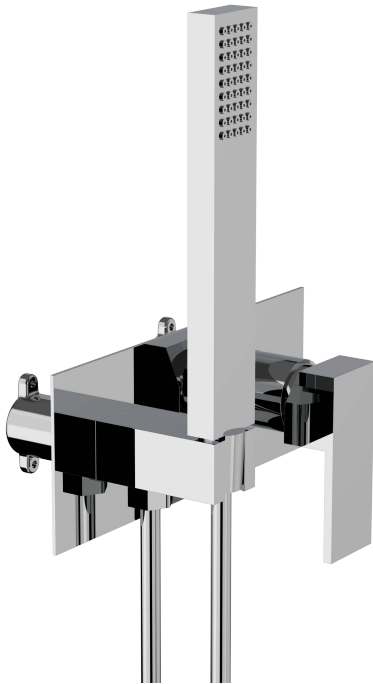

Réf. **80.782E2**

Commande mitigeur douche murale + douchette + flexible

CARACTÉRISTIQUES

Commande mitigeur douche murale + douchette + flexible
 Wall-mounted shower mixer + hand shower + flexible

FINITION USUELLE