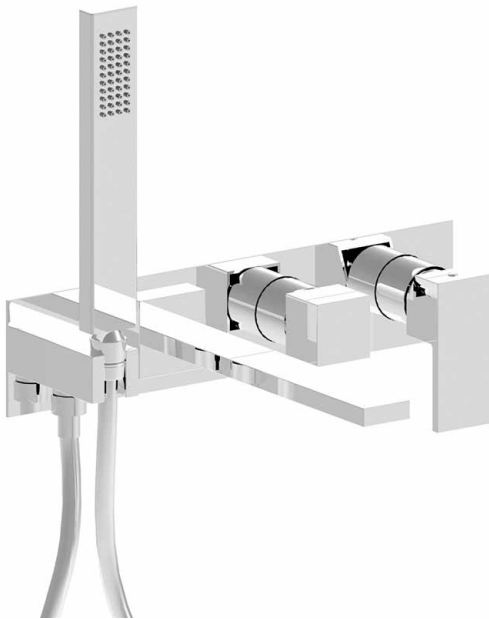

Réf. **80.789**

Mitigeur bain-douche mural à encastrer avec inverseur, douchette et flexible

CARACTÉRISTIQUES

Mitigeur bain-douche mural à encastrer avec inverseur, douchette et flexible

Concealed wall bath-shower mixer - 4 ways with diverter, handshower and flexible hose