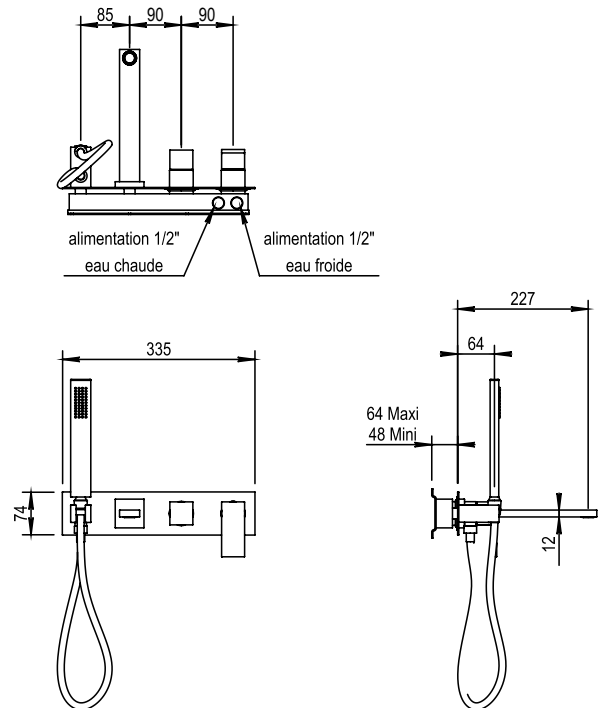

Réf. **80.789**

Mitigeur bain-douche mural à encastrer avec inverseur, douchette et flexible

CARACTÉRISTIQUES

Mitigeur bain-douche mural à encastrer avec inverseur, douchette et flexible

Concealed wall bath-shower mixer - 4 ways with diverter, handshower and flexible hose