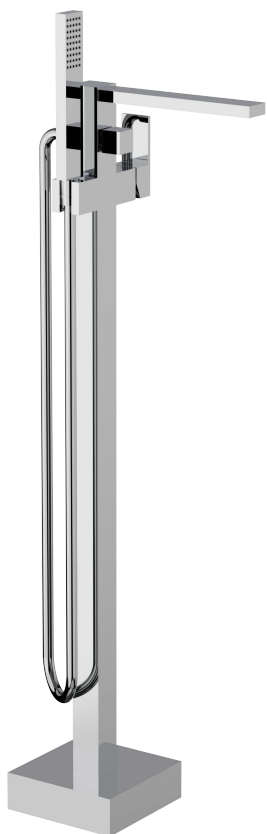

Réf. **80.798E2**

Ensemble mitigeur complet sur colonne avec corps d'alimentation + flexible + douchette

CARACTÉRISTIQUES

Ensemble mitigeur complet sur colonne avec corps d'alimentation + flexible + douchette pour baignoire en îlot

Complete exposed bath-shower mixer with hoses, handshower and flexible

16 ACC LY 713

FINITION USUELLE