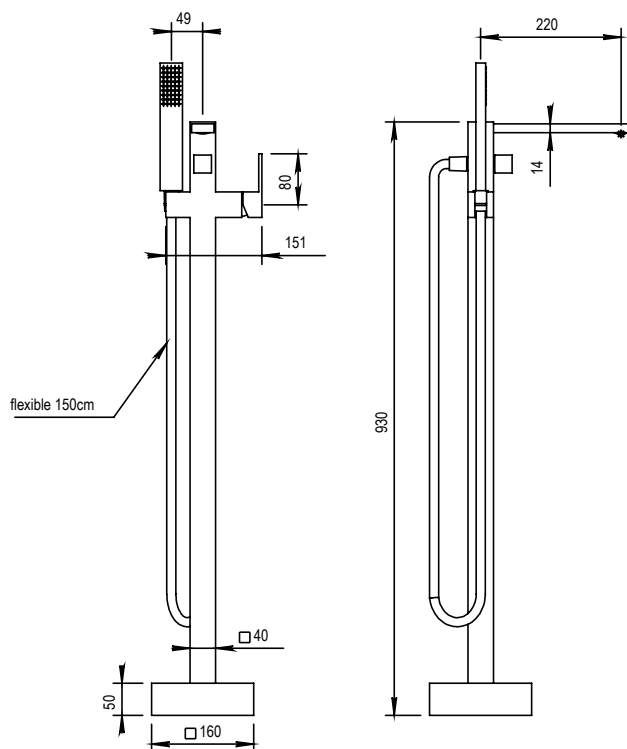

Réf. **80.798E2**

Ensemble mitigeur complet sur colonne avec corps d'alimentation + flexible + douchette

CARACTÉRISTIQUES

Ensemble mitigeur complet sur colonne avec corps d'alimentation + flexible + douchette pour baignoire en îlot

Complete exposed bath-shower mixer with hoses, handshower and flexible

16 ACC LY 713

FINITION USUELLE