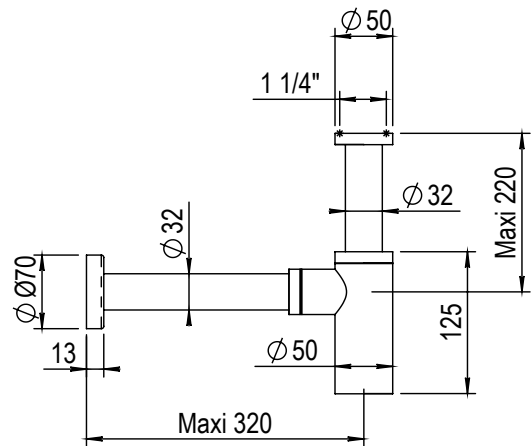

Réf. **81.225**

Siphon totem

CARACTÉRISTIQUES

Siphon totem
Totem bottle trap

FINITION USUELLE

IX Inox Brossé Mat
Matt Stainless Steel

FINITIONS PVD

CR Cuivre Rose Brossé Mat
Matt Pink Copper