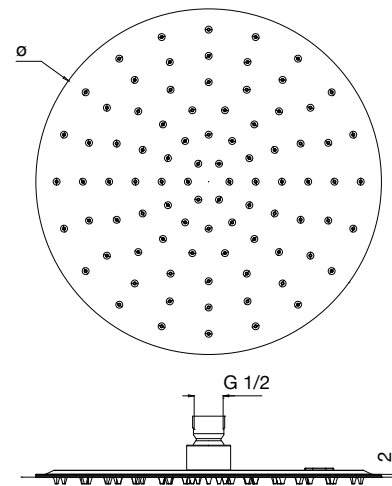

Réf. **82.003**

Pomme de tête extra plate picots anticalcaire sans bras

CARACTÉRISTIQUES Réf. 82.003

Pomme de tête ø300 extra plate picots anticalcaire sans bras
Extra flat shower head ø 300 anti limestone without arm