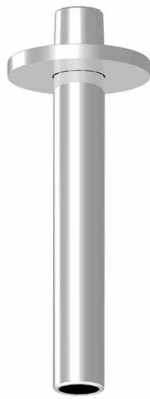

Réf. **92.560****Bras plafond + Rosace ronde contemporain****CARACTÉRISTIQUES**

Bras plafond + Rosace ronde contemporain
Ceiling arm + Round design flange

FINITIONS USUELLES**CH** Chrome
Chrome**NC** Noir Chrome
Black Chrome**FINITIONS SPÉCIALES****FINITIONS DÉCORATIONS****CT** Cuivre Satiné
Copper Satin**LS** Laiton Satiné
Soft Brass**CF** Canon de Fusil
Metal Gun**NS** Nickel Satiné
Nickel Satin**FINITIONS PVD****CP** Champagne
Champagne**CR** Pink
Pink**NN** Glossy Black
Glossy Black