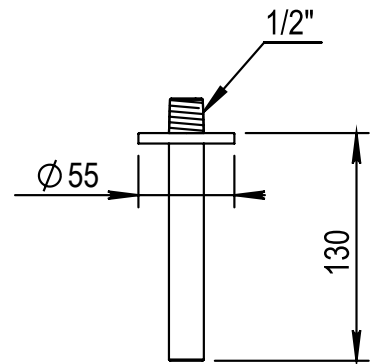

Réf. **92.560****Bras plafond + Rosace ronde contemporain****CARACTÉRISTIQUES**

Bras plafond + Rosace ronde contemporain
Ceiling arm + Round design flange

FINITIONS USUELLES**CH** Chrome
Chrome**NC** Noir Chrome
Black Chrome**FINITIONS SPÉCIALES****FINITIONS DÉCORATIONS****CT** Cuivre Satiné
Copper Satin**LS** Laiton Satiné
Soft Brass**CF** Canon de Fusil
Metal Gun**NS** Nickel Satiné
Nickel Satin**FINITIONS PVD****CP** Champagne
Champagne**CR** Pink
Pink**NN** Glossy Black
Glossy Black