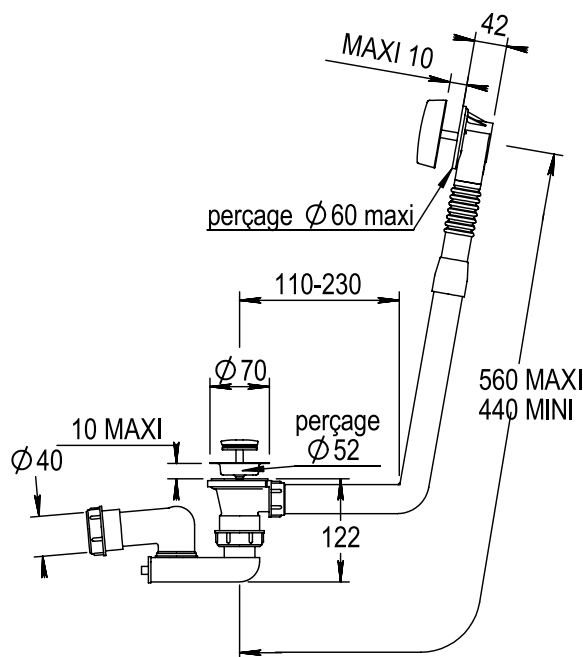

Réf. **00.429**

Vidage bain automatique

CARACTÉRISTIQUES

Vidage bain automatique
Automatic pop-up bath waste

FINITIONS USUELLES

VERNIS BRILLANT

VERNIS MAT

FINITIONS DÉCORATIONS

FINITIONS PVD