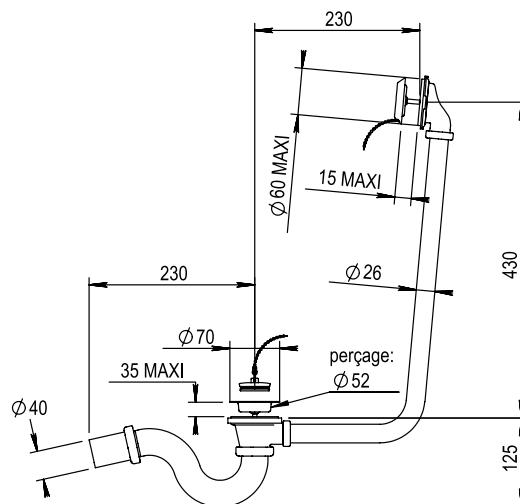

Réf. **00.448**

Vidage bain apparent pour baignoire sur pieds à chaînette

CARACTÉRISTIQUES

Vidage bain apparent pour baignoire sur pieds à chaînette, avec siphon
 Bath waste for free standing bathtub with plug, chain & trap