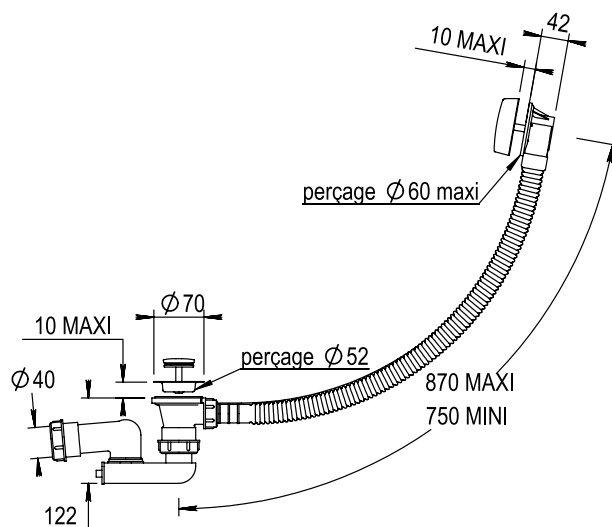

Réf. **00.449**

Vidage bain automatique longueur spéciale

CARACTÉRISTIQUES

Vidage bain automatique longueur spéciale  
Automatic pop-up bath waste - special length

FINITIONS USUELLES

VERNIS BRILLANT

VERNIS MAT