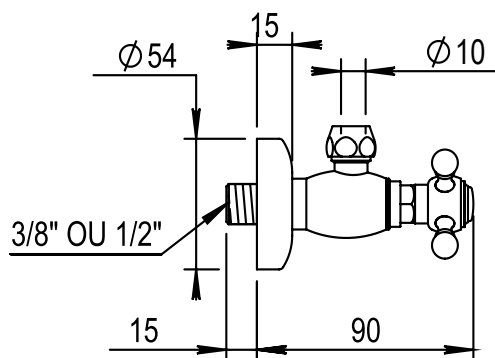

Réf. **01.617**

Robinet d'arrêt 3/8" ou 1/2"

CARACTÉRISTIQUES

Robinet d'arrêt 3/8", également disponible en 1/2"
 Angle stopcock 3/8", also available in 1/2"

FINITIONS USUELLES

-  **CH** Chrome
Chrome
-  **NB** Nickel Brillant
Polished Nickel
-  **NM** Nickel Mat
Brushed Nickel