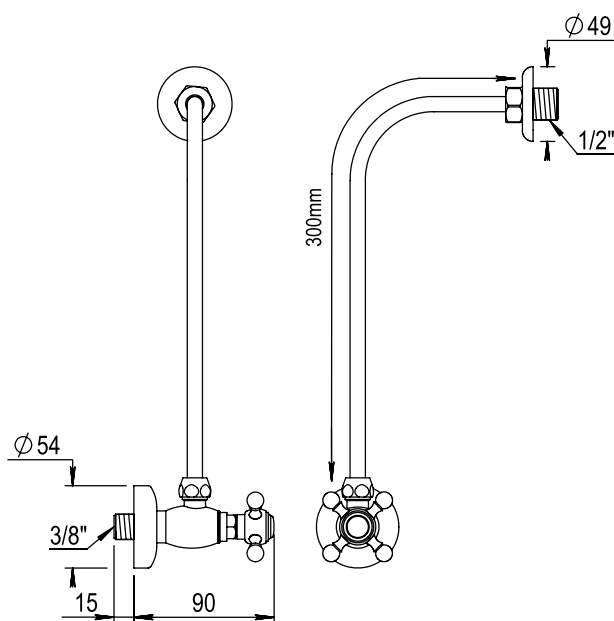

Réf. **01.627**

Kit d'alimentation pour chasse WC

CARACTÉRISTIQUES

Kit d'alimentation pour chasse WC comprenant : robinet d'arrêt + tube L. 300 mm + rosace + écrou 1/2"

Outlet kit for WC including : stopcock + pipe 300 mm + flange + 1/2" screw-nut