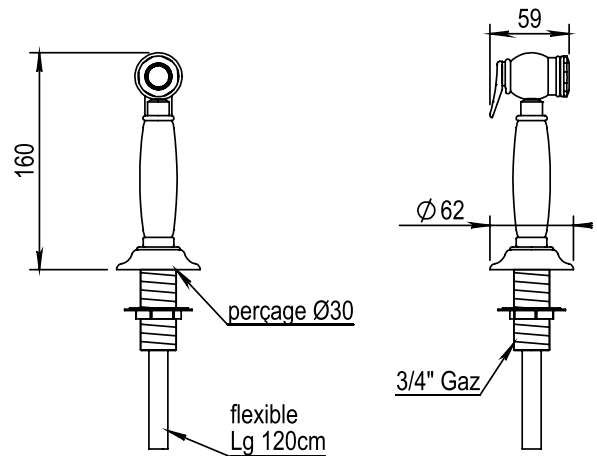

Réf. **01.177**

**Kit douchette, flexible, fourreau et rosace**

**CARACTÉRISTIQUES**

Kit douchette, flexible, fourreau et rosace  
*Handshower set, hose, escutcheon and handshower support*

**FINITIONS USUELLES**