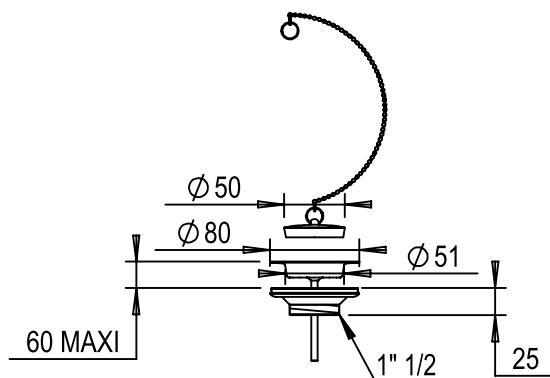

Réf. **00.124**

Bonde évier 1"½ avec bouchon et chaînette en laiton

CARACTÉRISTIQUES

Bonde évier 1"½ avec bouchon et chaînette en laiton
(perçage ø 60 mm)

Sink waste 1"½ with plug & chain for sandstone sink
(hole ø 60 mm)