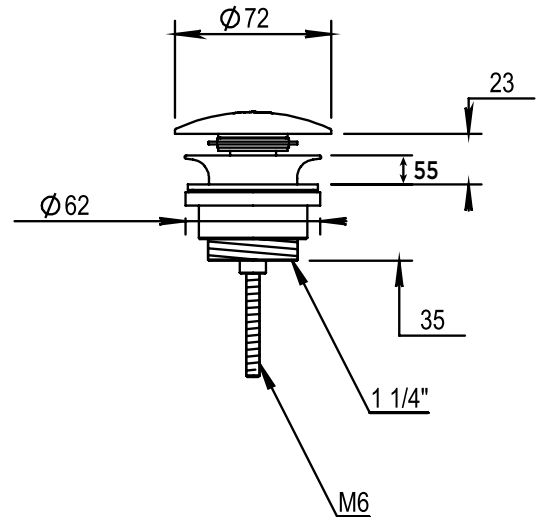

Réf. **46.266**

Vidage à clapet couvrant fixe

CARACTÉRISTIQUES

Vidage à clapet couvrant fixe
 Drain valve with fixed cover

FINITIONS USUELLES

VERNIS BRILLANT

VERNIS MAT

FINITIONS DÉCORATIONS