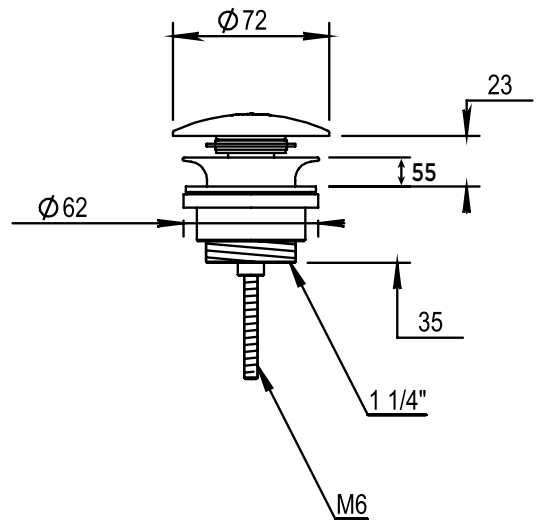

Réf. **46.286**

Vidage à clapet Up and Down

CARACTÉRISTIQUES

Vidage à clapet Up and Down
 Drain valve with Up and Down

FINITIONS USUELLES

VERNIS BRILLANT

VERNIS MAT

FINITIONS DÉCORATIONS