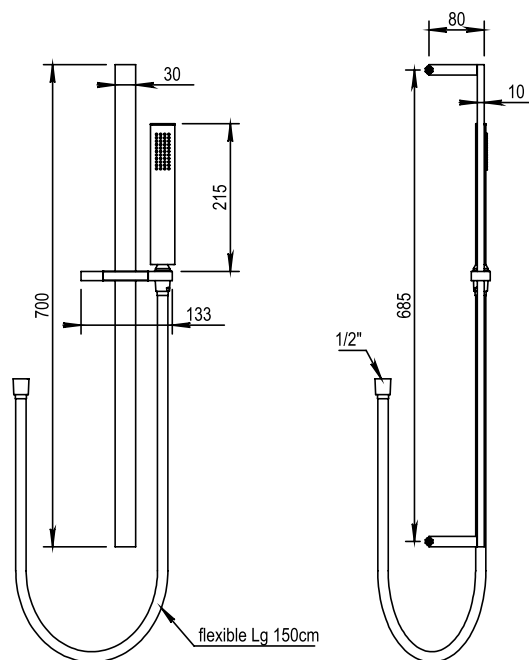

Réf. **55.542**

Garniture de douche et douchette laiton sur rail

CARACTÉRISTIQUES

Garniture de douche, flexible design 150 cm anti-torsion et douchette laiton sur rail

Wall shower set with solidbrass handshower, design flexible hose on swivel nut and sliding wall bar

16 ACC LY 711

FINITIONS USUELLES

CH Chrome
Chrome

CN Chrome Noir
Black Chrome

DO Doré Brillant
Gold Gloss