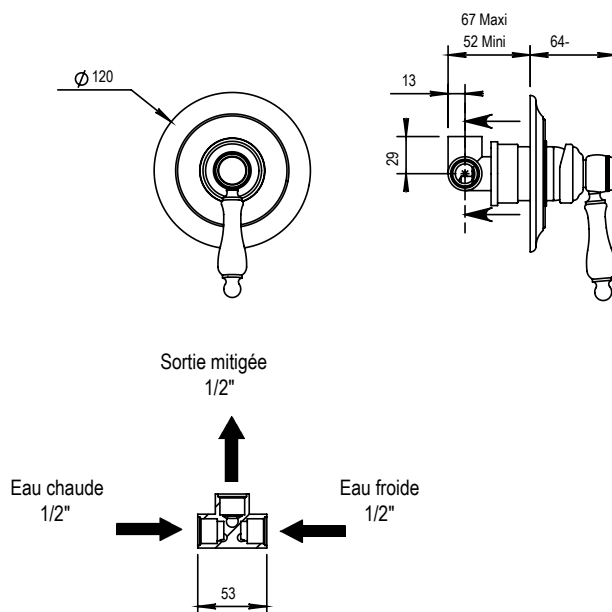

Réf. **01.700**

Mitigeur de douche complet à encastrer

CARACTÉRISTIQUES

Mitigeur de douche complet à encastrer - 26L/min débit indicatif à 3 bars

Concealed wall mounted mixer - 26L/min indicative flow rate at 3 bar