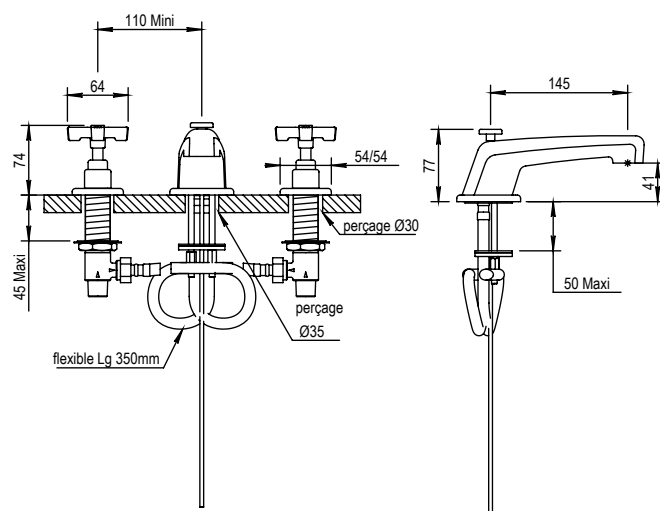

Réf. **16.260**

Réf. **17.260**

Mélangeur lavabo 3 trous

CARACTÉRISTIQUES

Mélangeur lavabo 3 trous avec vidage manuel à tirette - raccords flexibles

3 hole basin set with pop-up waste, flexible hoses

16 ACC LY 712