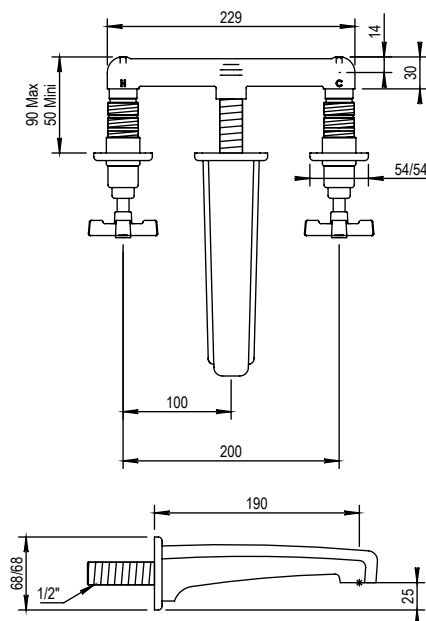

Réf. **16.263**

Réf. **17.263**

Mélangeur lavabo 3 trous mural à encastrer

À ENCASTRER
CONCEALED

CARACTÉRISTIQUES

Mélangeur lavabo 3 trous mural à encastrer avec vidage clic clac

concealed wall mounted 3 hole basin set with pop-up waste