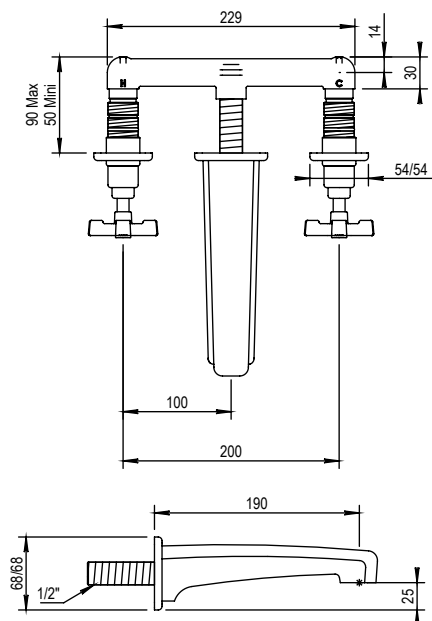

Mélangeur lavabo 3 trous mural à encastrer

À ENCASTRER
CONCEALED

CARACTÉRISTIQUES

Mélangeur lavabo 3 trous mural à encastrer avec vidage clic clac

concealed wall mounted 3 hole basin set with pop-up waste

16 ACC LY 712

FINITIONS USUELLES

-  **CH** Chrome
Chrome
-  **NB** Nickel Brillant
Polished Nickel
-  **NM** Nickel Mat
Brushed Nickel

FINITIONS DÉCORATION

-  **NV** Noir Mat
Black Matt
-  **LS** Laiton satiné
Soft Brass
-  **CF** Canon de fusil
Metal Gun