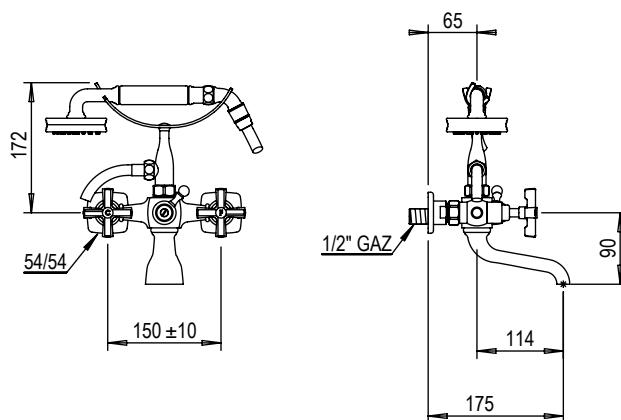

Réf. **16.414**

Réf. **17.414**

Mélangeur bain-douche mural complet

PICOTS
ANTICALCAIRES

ANTI-SCALE
NOZZLES

CARACTÉRISTIQUES

Mélangeur bain-douche mural complet, entraxe 150± 10 mm
Complete wall bath-shower mixer centers 150mm ± 10mm