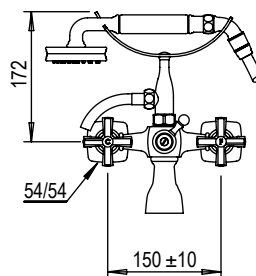

Réf. **16.414**

Réf. **17.414**

Mélangeur bain-douche mural complet

PICOTS
ANTICALCAIRES

ANTI-SCALE
NOZZLES

CARACTÉRISTIQUES

Mélangeur bain-douche mural complet, entraxe 150± 10 mm
Complete wall bath-shower mixer centers 150mm ± 10mm