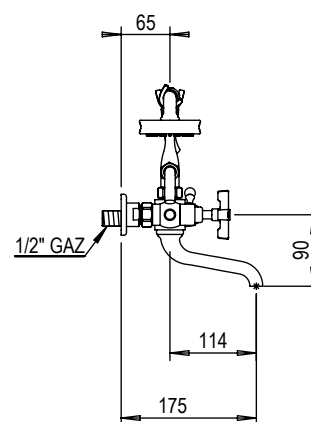

Réf. **16.414**

Réf. **17.414**

Mélangeur bain-douche mural complet

PICOTS
ANTICALCAIRES

ANTI-SCALE
NOZZLES

CARACTÉRISTIQUES

Mélangeur bain-douche mural complet, entraxe 150± 10 mm
Complete wall bath-shower mixer centers 150mm ± 10mm

16 ACC LY 711

FINITIONS USUELLES

-  **CH** Chrome
Chrome
-  **NB** Nickel Brillant
Polished Nickel
-  **NM** Nickel Mat
Brushed Nickel

FINITIONS DÉCORATION

-  **NV** Noir Mat
Black Matt
-  **LS** Laiton satiné
Soft Brass
-  **CF** Canon de fusil
Metal Gun