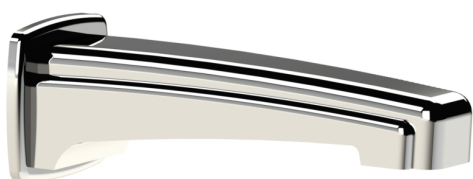

## Bec bain mural

## CARACTÉRISTIQUES

Bec bain mural  
Wall bath spout

16 ACC LY 711