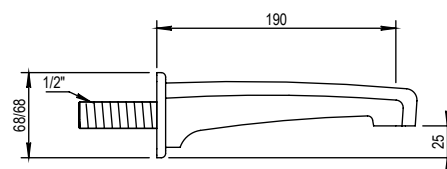

## CARACTÉRISTIQUES

Bec bain mural  
Wall bath spout

16 ACC LY 711