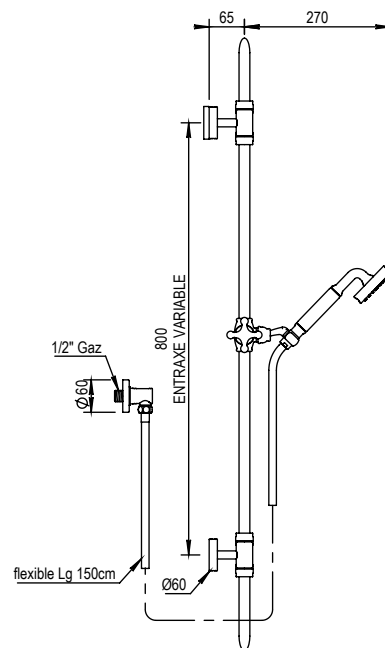

Réf. **16.532**

Sortie de douche et rail

PICOTS
ANTICALCAIRES

ANTI-SCALE
NOZZLES

CARACTÉRISTIQUES

Sortie de douche rail, flexible et douchette

Wall shower set with rail, flexible hose and handspray

16 ACC LY