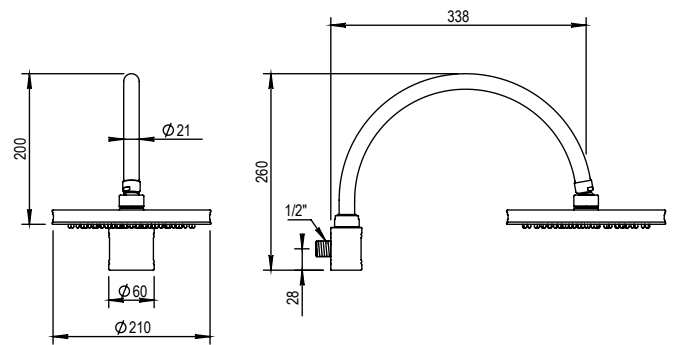

Réf. **16.535**

Douche de tête montage mural

PICOTS
ANTICALCAIRES

ANTI-SCALE
NOZZLES

CARACTÉRISTIQUES

Douche de tête picots anti-calcaire - Ø210mm
avec bras, montage mural

Anti-scale nozzles shower head Ø210mm with
arm, wall mounted