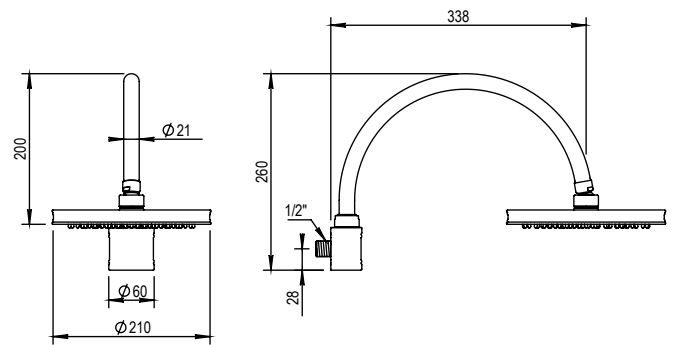

### CARACTÉRISTIQUES

Douche de tête picots anti-calcaire - Ø210mm  
avec bras, montage mural

Anti-scale nozzles shower head Ø210mm with  
arm, wall mounted

16 ACC LY 711