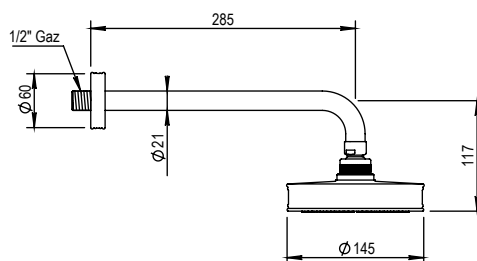

### CARACTÉRISTIQUES

Douche de tête picots anti-calcaire - Ø145mm  
avec bras, montage mural

Anti-scale nozzles shower head Ø145mm with  
arm, wall mounted

16 ACC LY 711