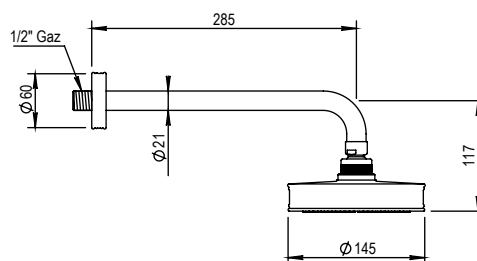

Réf. **16.536**

Douche de tête montage mural

PICOTS
ANTICALCAIRES

ANTI-SCALE
NOZZLES

CARACTÉRISTIQUES

Douche de tête picots anti-calcaire - Ø145mm
avec bras, montage mural

Anti-scale nozzles shower head Ø145mm with
arm, wall mounted