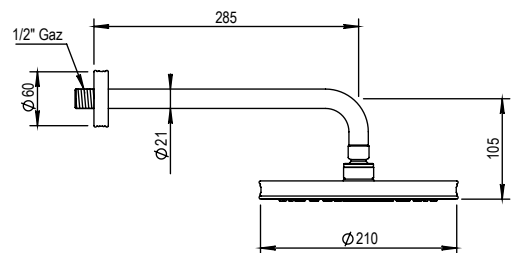

### CARACTÉRISTIQUES

Douche de tête picots anti-calcaire - Ø210mm  
avec bras, montage mural

*Anti-scale nozzles shower head Ø210mm with  
arm, wall mounted*

16 ACC LY 711