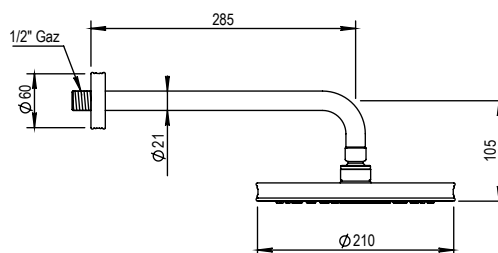

Réf. **16.537**

Douche de tête montage mural

PICOTS
ANTICALCAIRES

ANTI-SCALE
NOZZLES

CARACTÉRISTIQUES

Douche de tête picots anti-calcaire - Ø210mm
avec bras, montage mural

Anti-scale nozzles shower head Ø210mm with
arm, wall mounted