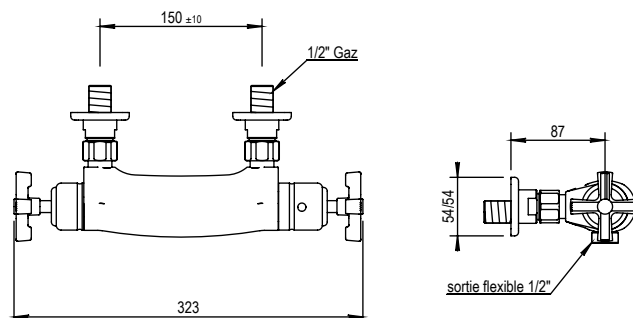

Réf. **16.596**

Mitigeur douche thermostatique

CARACTÉRISTIQUES

Mitigeur douche thermostatique mural entraxe 150mm +10mm
Exposed thermostatic wall shower mixer centers 150mm +10mm

16 ACC LY 190

FINITIONS USUELLES