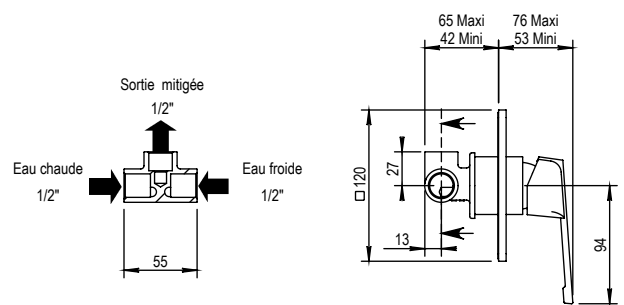

Réf. **16.700**

Mitigeur de douche

CARACTÉRISTIQUES

Mitigeur de douche complet à encastrer
Concealed wall mounted manual mixing shower valve

16 ACC LY 713

FINITIONS USUELLES

-  **CH** Chrome
Chrome
-  **NB** Nickel Brillant
Polished Nickel
-  **NM** Nickel Mat
Brushed Nickel