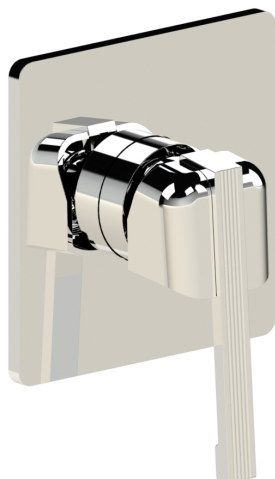

Réf. **16.700**

Mitigeur de douche

CARACTÉRISTIQUES

Mitigeur de douche complet à encastrer
Concealed wall mounted manual mixing shower valve

16 ACC LY 713

FINITIONS USUELLES

-  **CH** Chrome
Chrome
-  **NB** Nickel Brillant
Polished Nickel
-  **NM** Nickel Mat
Brushed Nickel

FINITIONS DÉCORATION

-  **NV** Noir Mat
Black Matt
-  **LS** Laiton satiné
Soft Brass
-  **CF** Canon de fusil
Metal Gun

FINITIONS ZEPHYR

-  **RL** Rose Pastel
Pastel Pink
-  **BL** Bleu Pastel
Pastel Blue
-  **VF** Vert Forêt
Forest Green
-  **BI** Blanc Ice
Ice White