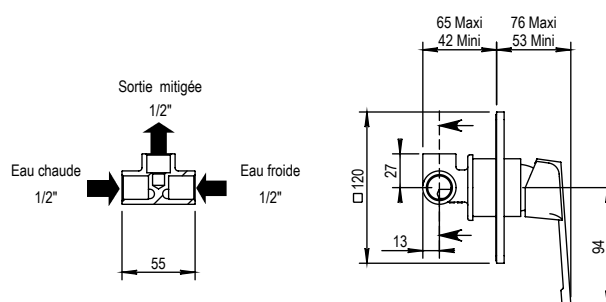

Réf. **16.700**

Mitigeur de douche

CARACTÉRISTIQUES

Mitigeur de douche complet à encastrer
Concealed wall mounted manual mixing shower valve

16 ACC LY 713

FINITIONS USUELLES

-  **CH** Chrome
Chrome
-  **NB** Nickel Brillant
Polished Nickel
-  **NM** Nickel Mat
Brushed Nickel