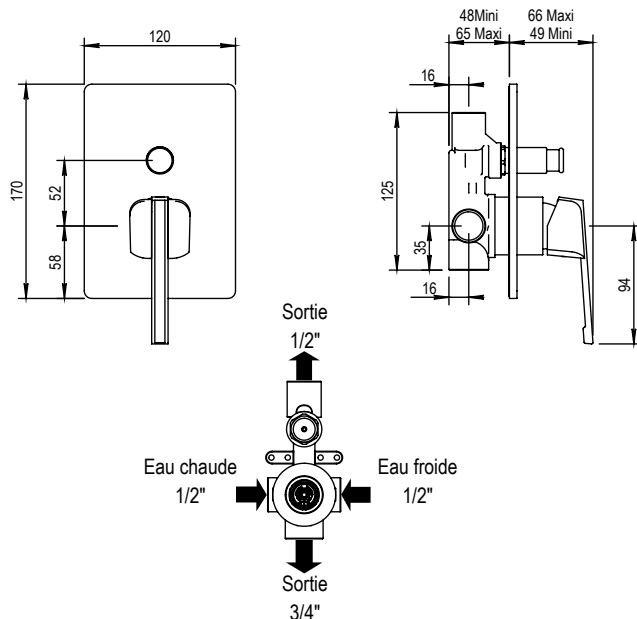

Réf. **16.701**

Mitigeur de douche avec inverseur

CARACTÉRISTIQUES

Mitigeur de douche complet à encastrer avec inverseur - 2 sorties

Concealed wall mounted manual mixing shower valve with diverter - 2 outlets

16 ACC LY 713

FINITIONS USUELLES

-  **CH** Chrome
Chrome
-  **NB** Nickel Brillant
Polished Nickel
-  **NM** Nickel Mat
Brushed Nickel

FINITIONS DÉCORATION

-  **NV** Noir Mat
Black Matt
-  **LS** Laiton satiné
Soft Brass
-  **CF** Canon de fusil
Metal Gun