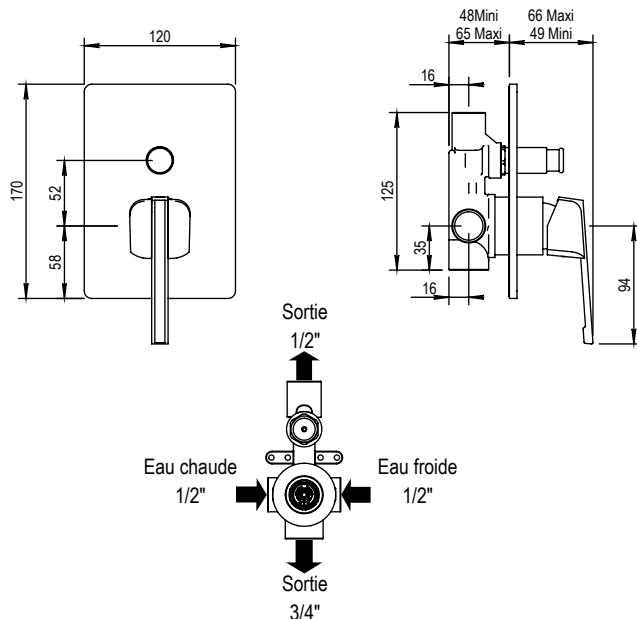

Réf. **16.701**

Mitigeur de douche avec inverseur

**CARACTÉRISTIQUES**

Mitigeur de douche complet à encastrer avec inverseur - 2 sorties

*Concealed wall mounted manual mixing shower valve with diverter - 2 outlets*

16 ACC LY 713

**FINITIONS USUELLES**

-  **CH** Chrome  
*Chrome*
-  **NB** Nickel Brillant  
*Polished Nickel*
-  **NM** Nickel Mat  
*Brushed Nickel*

**FINITIONS DÉCORATION**

-  **NV** Noir Mat  
*Black Matt*
-  **LS** Laiton satiné  
*Soft Brass*
-  **CF** Canon de fusil  
*Metal Gun*