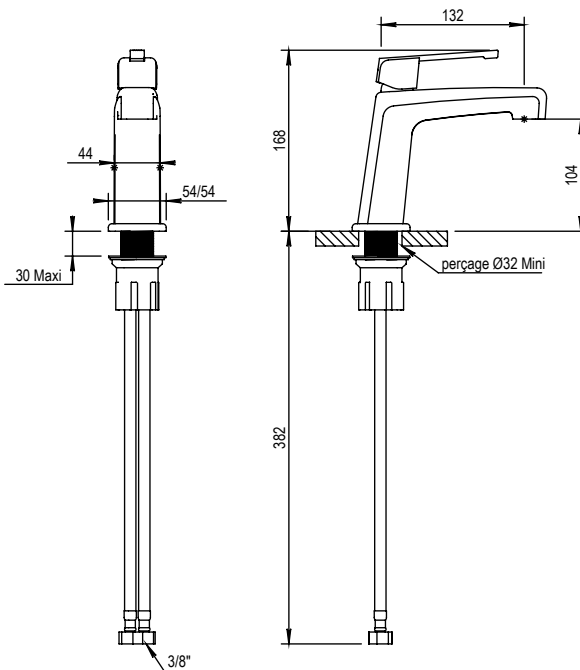

Réf. 16.709

Mitigeur lavabo

CARACTÉRISTIQUES

Mitigeur lavabo avec vidage "Clic-Clac" - raccords flexibles
Single lever basin mixer, with up and down drain - flexible hoses

16 ACC LY 714

FINITIONS USUELLES

-  **CH** Chrome
Chrome
-  **NB** Nickel Brillant
Polished Nickel
-  **NM** Nickel Mat
Brushed Nickel