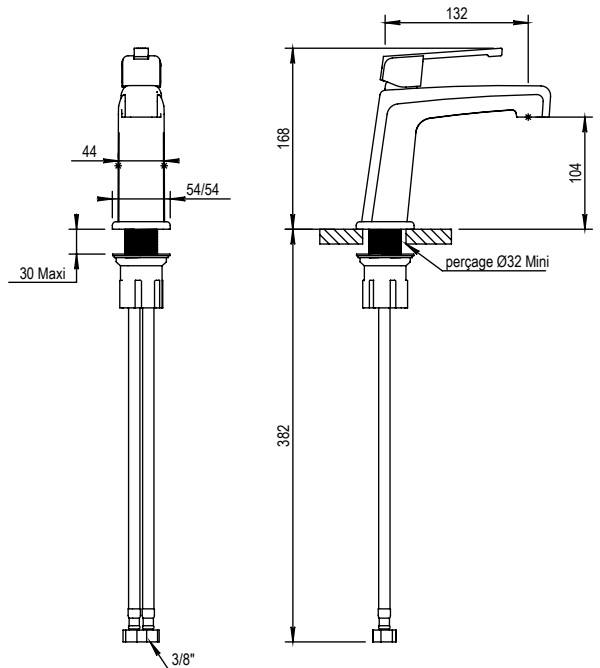

Réf. **16.709**

Mitigeur lavabo

CARACTÉRISTIQUES

Mitigeur lavabo avec vidage "Clic-Clac" - raccords flexibles
Single lever basin mixer, with up and down drain - flexible hoses

16 ACC LY 714

FINITIONS USUELLES