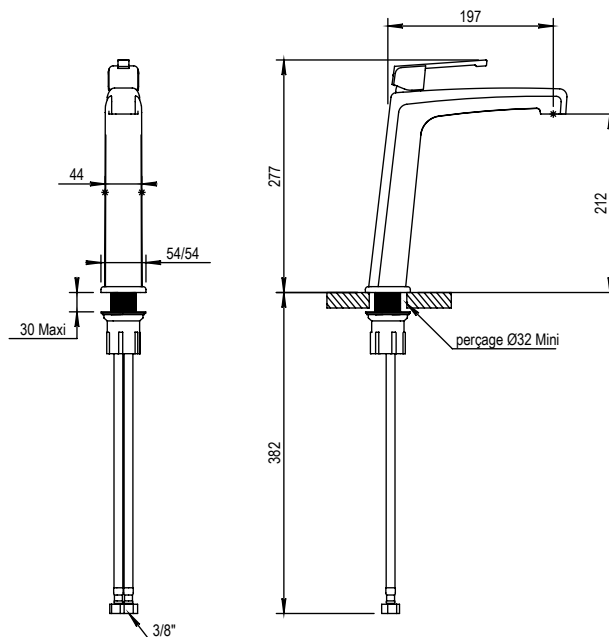

Réf. 16.719

Mitigeur lavabo rehaussé

CARACTÉRISTIQUES

Mitigeur lavabo rehaussé avec vidage "Clic-Clac" - raccords flexibles
Single lever basin mixer extended, with up and down drain - flexible hoses

16 ACC LY 714