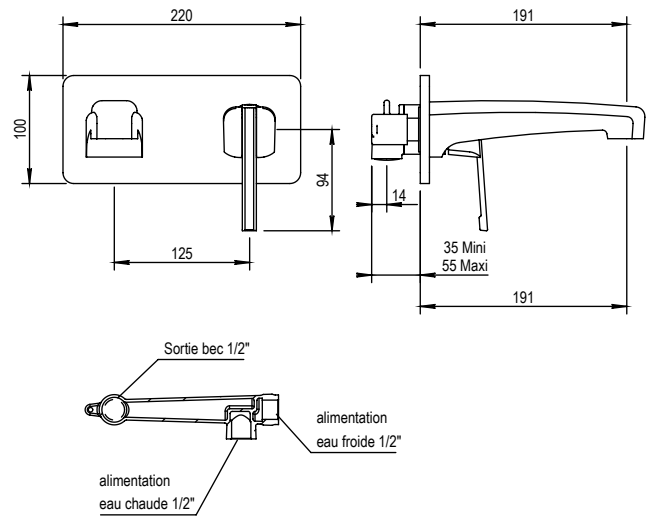

Réf. **16.763**

Mitigeur lavabo mural à encastrer

**CARACTÉRISTIQUES**

Mitigeur lavabo mural à encastrer  
*Concealed basin mixer*

16 ACC LY 714

**FINITIONS USUELLES**

-  **CH** Chrome  
*Chrome*
-  **NB** Nickel Brillant  
*Polished Nickel*
-  **NM** Nickel Mat  
*Brushed Nickel*