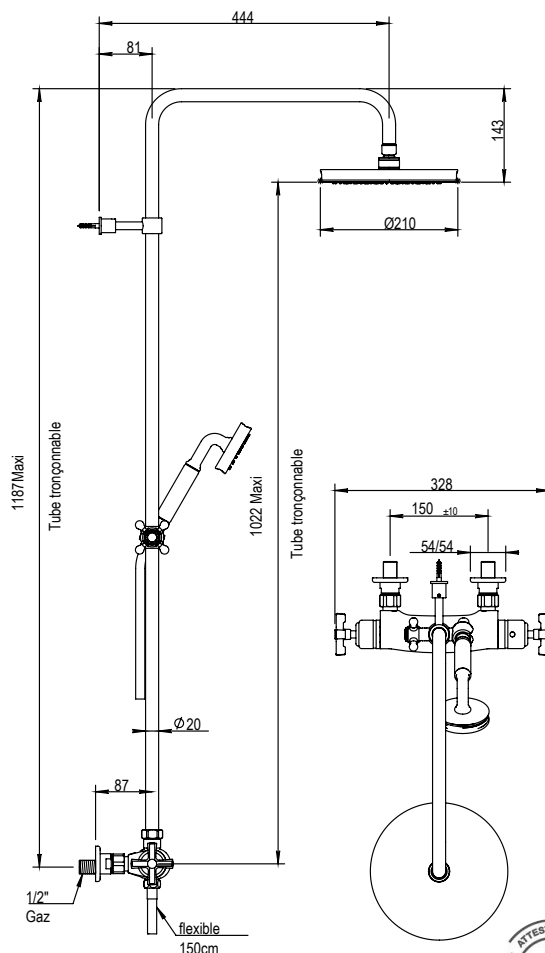

Réf. **16.797**

Colonne de douche mitigeur thermostatique

PICOTS
ANTICALCAIRES

ANTI-SCALE
NOZZLES

CARACTÉRISTIQUES

Colonne de douche mitigeur thermostatique complète entraxe
150mm \pm 10mm + pomme de douche laiton Ø210mm + flexible
150cm + douchette sur coulisseau

Complete exposed thermostatic wall shower set + centers 150 \pm 10mm
+ showerhead Ø210mm + hose 150cm + handshower on sliding part

16 ACC LY 190

FINITIONS USUELLES

-  **CH** Chrome
Chrome
-  **NB** Nickel Brillant
Polished Nickel
-  **NM** Nickel Mat
Brushed Nickel