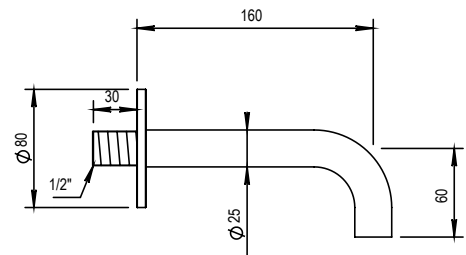

Réf. **81.471**

Bec bain mural longueur 160mm

CARACTÉRISTIQUES

Bec bain mural longueur 160mm
Wall bath spout length 160mm

FINITION USUELLE

IX Inox Brossé Mat
Matt Stainless Steel

FINITIONS PVD

CR Cuivre Rose Brossé Mat
Matt Pink Copper